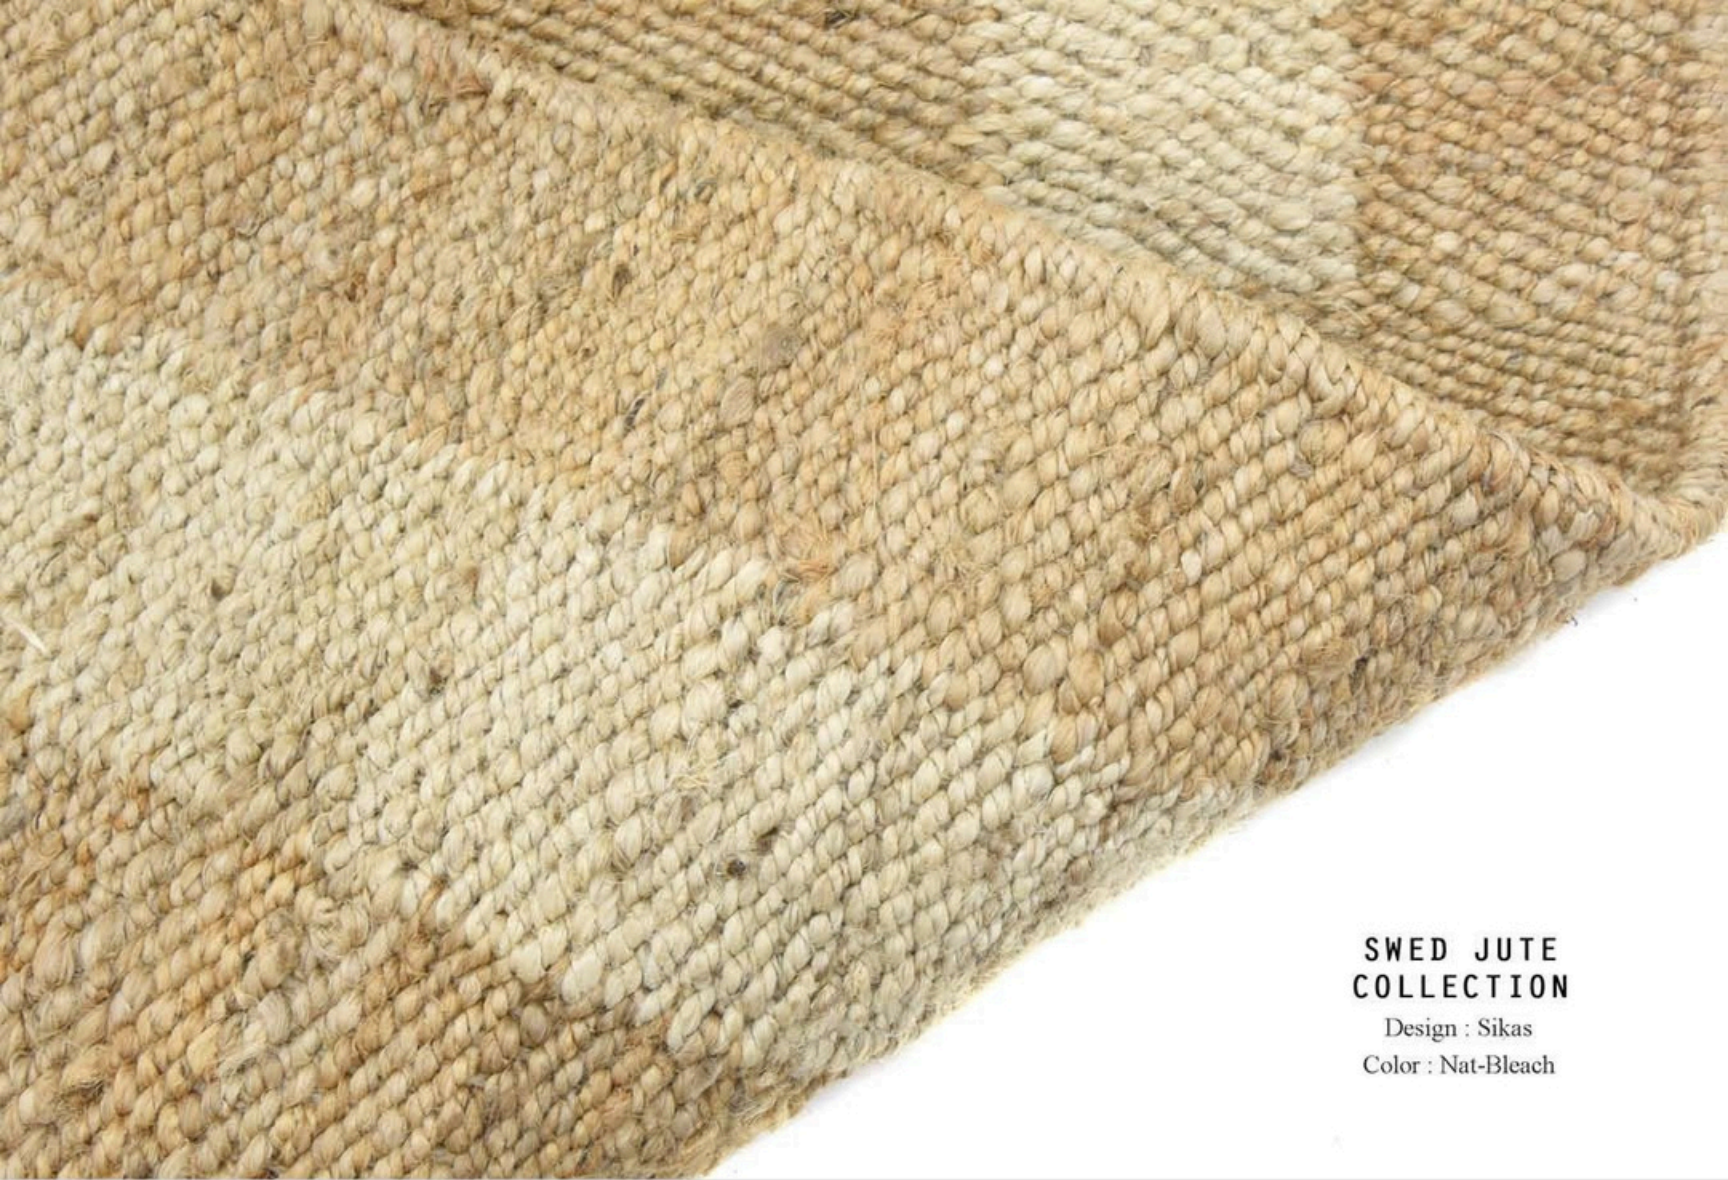

Color : Nat / Bleach

SWED JUTE COLLECTION

Design : Osele , Color : Bleach

Construction : Handmade Jute Rugs

Material : 100 % Jute, Weight : 3.200/Sq.Mtr.

**SWED JUTE
COLLECTION**

Design : Osele

Color : Bleach

Design : Osele Striped, Color : Natural

Construction : Handmade Jute Rugs

Material : 100 % Jute, Weight : 3.200/Sq.Mtr.

**SWED JUTE
COLLECTION**

Design : Osele Striped

Color : Natural

SWED JUTE COLLECTION

Design : Sikas, Color : Bleach / Natural

Construction : Handmade Jute Rugs

Material : 100 % Jute, Weight : 3.200/Sq.Mtr.

**SWED JUTE
COLLECTION**

Design : Sikas

Color : Bleach / Natural

SWED JUTE COLLECTION

Design : Sikas, Color : Nat-Bleach

Construction : Handmade Jute Rugs

Material : 100 % Jute, Weight : 3.200/Sq.Mtr.

**SWED JUTE
COLLECTION**

Design : Sikas

Color : Nat-Bleach

SWED JUTE COLLECTION

Design : Solberg , Color : Bleach-Nat

Construction : Handmade Jute Rugs

Material : 100 % Jute, Weight : 3.200/Sq.Mtr.