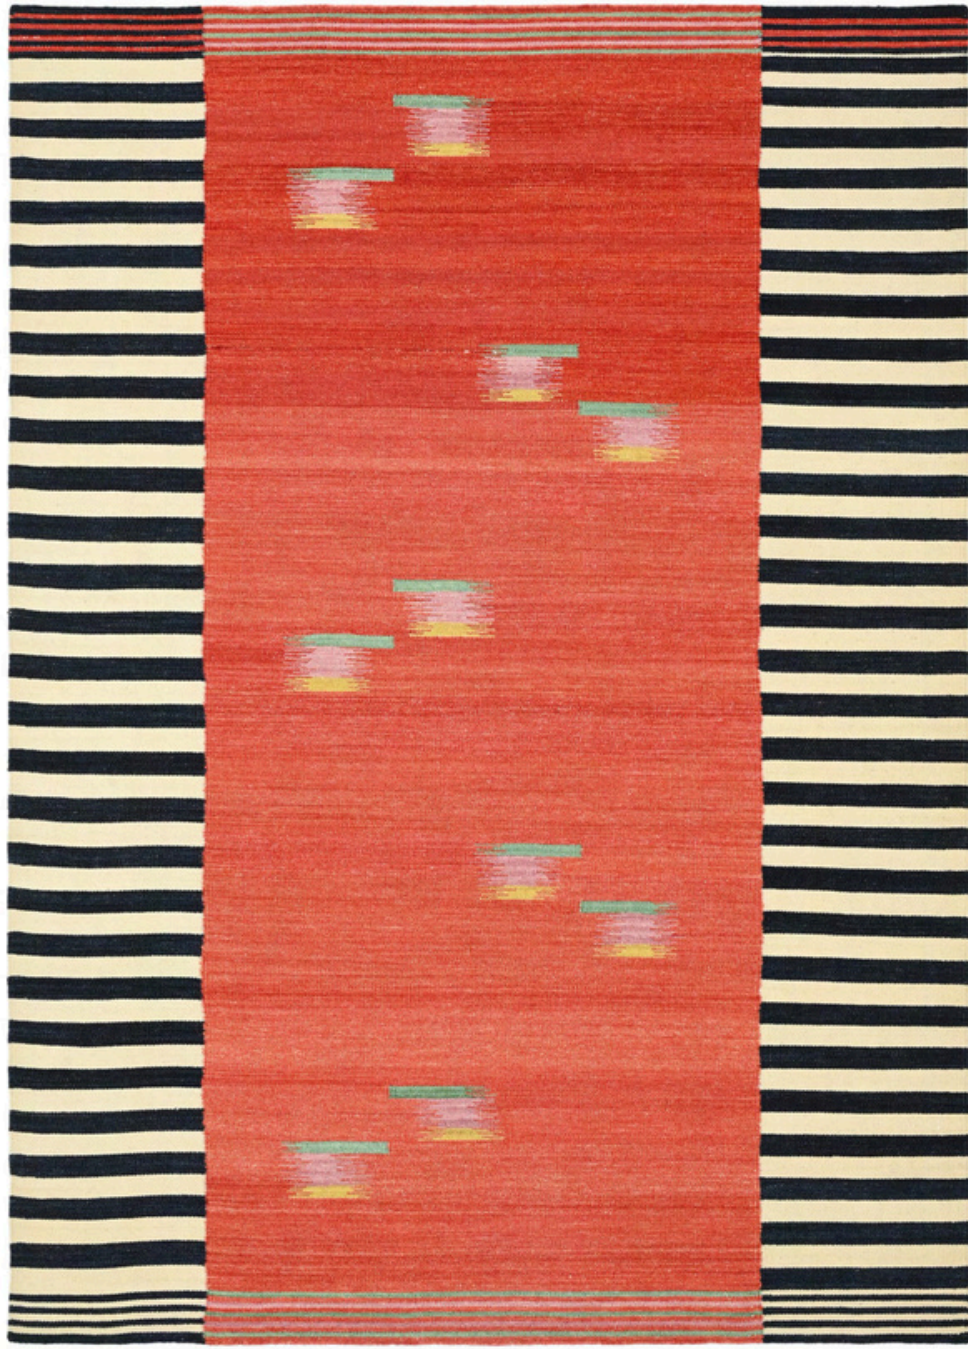

VALANCIA
COLLECTION
Design : VA-0240, Color : Tomato / Multi
Quality : Kelim Dhurries, Material : 100% NZ Wool
Weight : 1.250 Kgs/Sqm