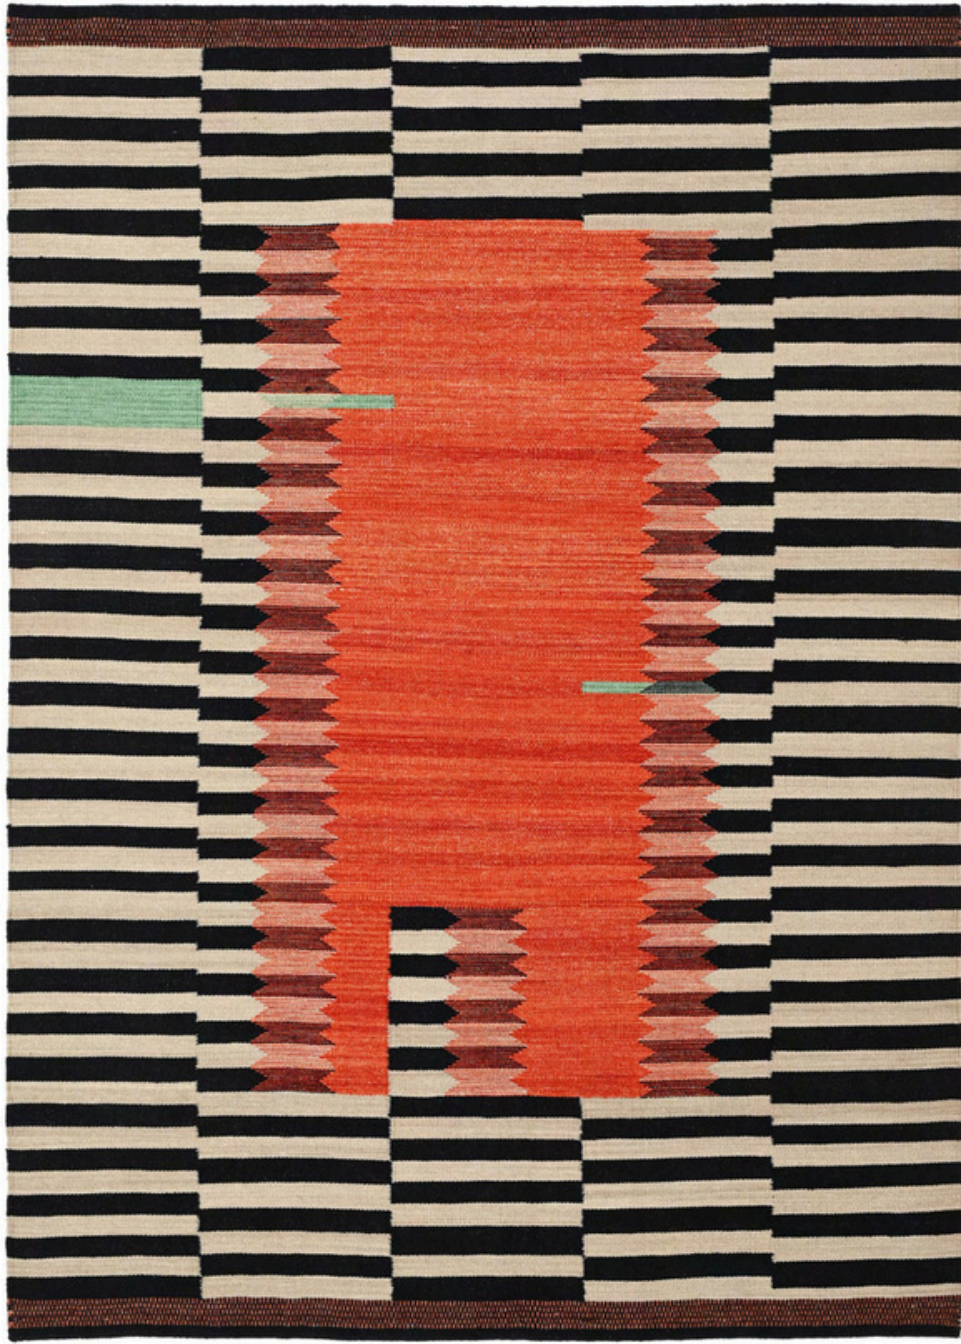

VALANCIA
COLLECTION
Design : VA-0256, Color : Carmen / Multi
Quality : Kelim Dhurries, Material : 100% NZ Wool
Weight : 1.250 Kgs/Sqm