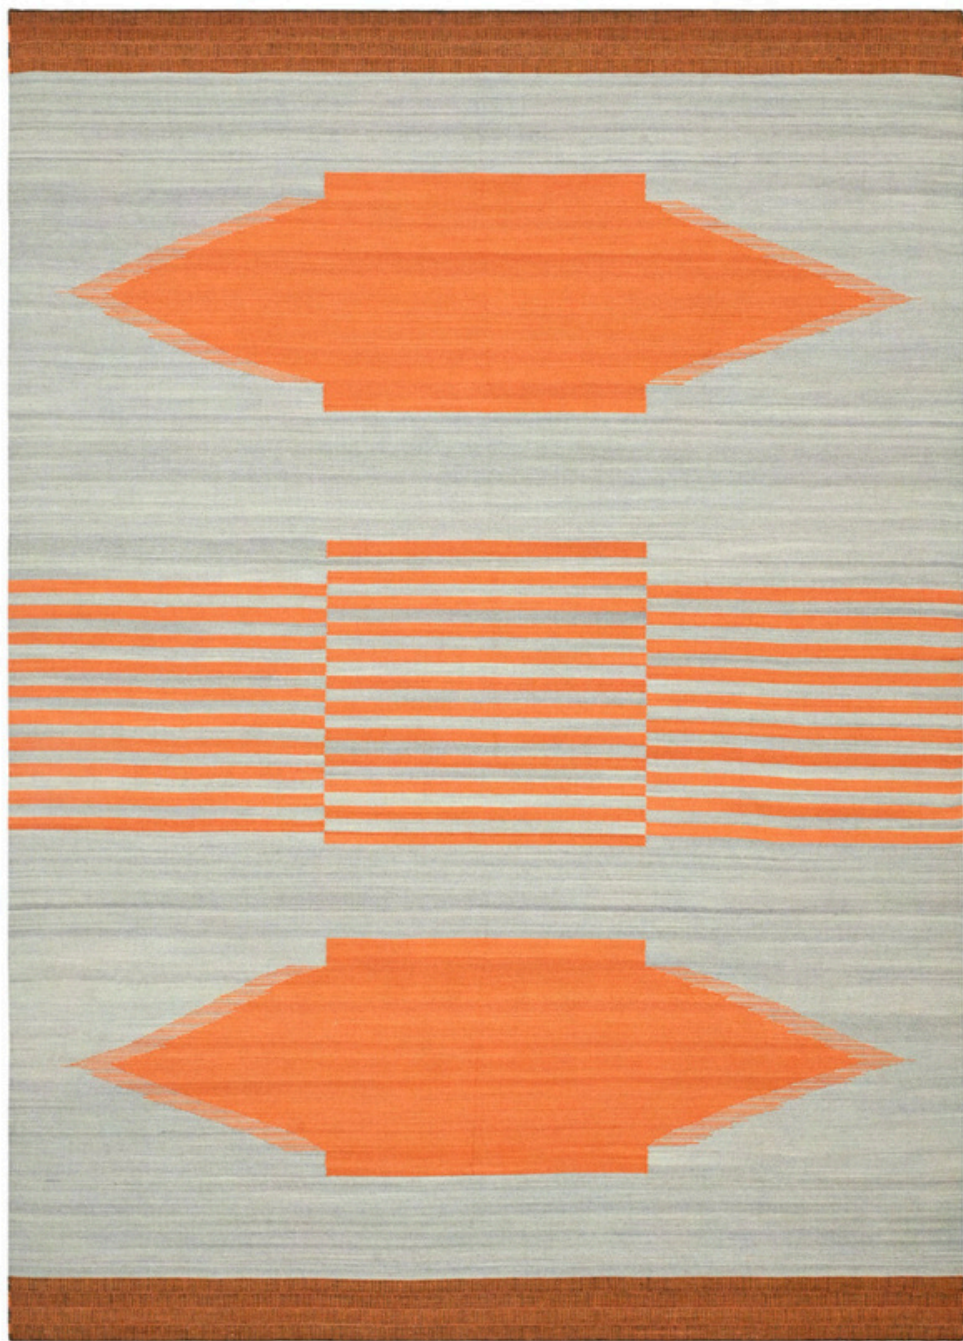

VALANCIA
COLLECTION
Design : VA-0196, Color : Red / Multi
Quality : Kelim Dhurries, Material : 100% NZ Wool
Weight : 1.250 Kgs/Sqm