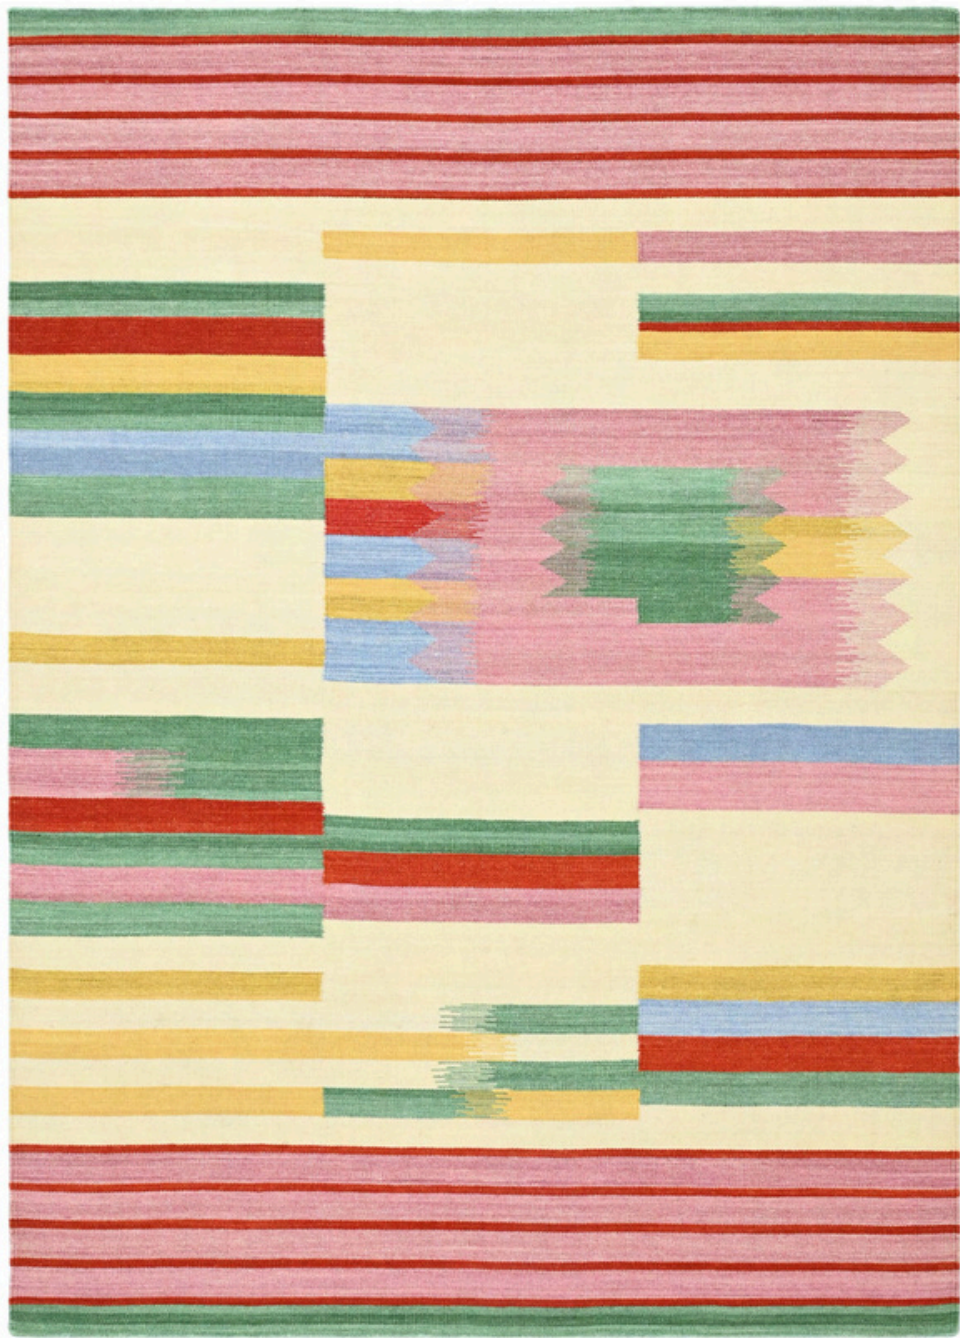

VALANCIA  
COLLECTION  
Design : VA-0236, Color : Cream / Tomato  
Quality : Kelim Dhurries, Material : 100% NZ Wool  
Weight : 1.250 Kgs/Sqm

VALANCIA  
COLLECTION  
Design : VA-0236, Color : Cream / Dark Slate Grey  
Quality : Kelim Dhurries, Material : 100% NZ Wool  
Weight : 1.250 Kgs/Sqm

VALANCIA  
COLLECTION  
Design : VA-0239, Color : Cream / Multi  
Quality : Kelim Dhurries, Material : 100% NZ Wool  
Weight : 1.250 Kgs/Sqm

VALANCIA  
COLLECTION  
Design : VA-0240, Color : Tomato / Multi  
Quality : Kelim Dhurries, Material : 100% NZ Wool  
Weight : 1.250 Kgs/Sqm