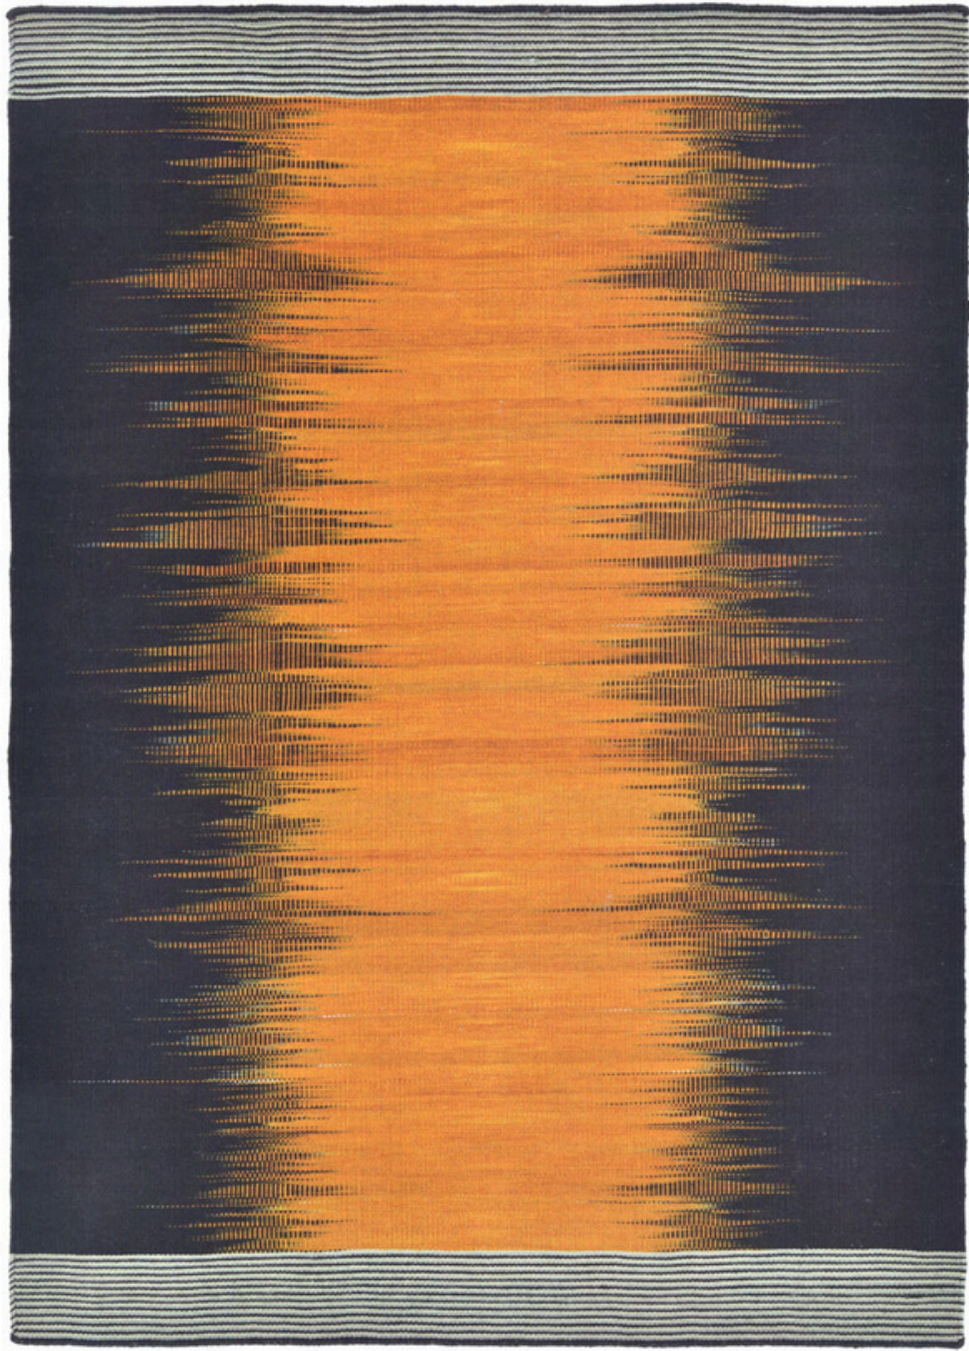

**VALANCIA**  
COLLECTION

  
**Sanskara**  
Global

**VALANCIA**

COLLECTION

SEE HOW IT FITS IN YOUR DECOR

VALANCIA  
COLLECTION  
Design : VA-0195, Color : Multi  
Quality : Kelim Dhurries, Material : 100% NZ Wool  
Weight : 1.250 Kgs/Sqm

VALANCIA  
COLLECTION  
Design : VA-0196, Color : Red / Multi  
Quality : Kelim Dhurries, Material : 100% NZ Wool  
Weight : 1.250 Kgs/Sqm

VALANCIA  
COLLECTION  
Design : VA-0197, Color : Grey / Multi  
Quality : Kelim Dhurries, Material : 100% NZ Wool  
Weight : 1.250 Kgs/Sqm